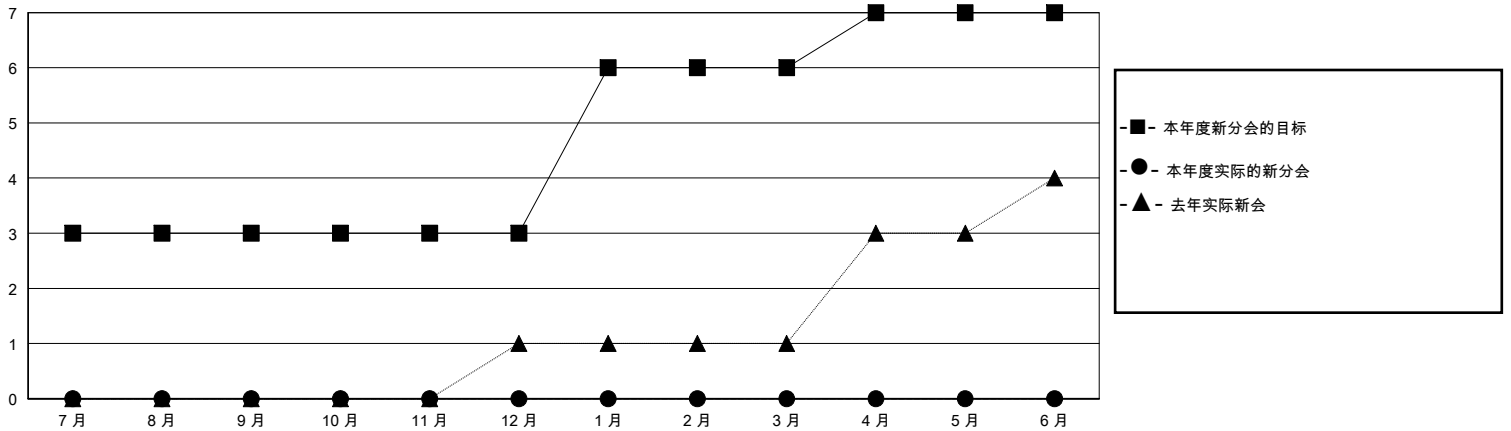

MONTHLY MEMBERSHIP PROGRESS REPORT

District 389

Results as of: 8/31/2024

GMT:

地点 CHINA

GMT宪章区

分会			
成果 2024-2025			
季	新分会目标	新会	会员流失的分会
7月/8月/9月	3	0	0
10月/11月/12月	0	0	0
1月/2月/3月	3	0	0
4月/5月/6月	1	0	0

位会员@每位须缴			
成果 2024-2025			
季	会员净增长目标	实际会员增长数	实际退会会员 (包括转会)
7月/8月/9月	200	167	27
10月/11月/12月	100	0	0
1月/2月/3月	100	0	0
4月/5月/6月	40	0	0

目标与实际新会累积

目标和实际会员累积

已取消的分会: 0	56 CLUBS OF 123 增添1位或以上的新会员	<u>性别分布</u>	
<u>放弃的会员</u>		男	1,776 (61.45%)
过世 0	点击这里取得累计会员数据	女	1,114 (38.55%)
分会已取消 0		总计家庭单位会员数	96
其他 27		支付减半会费的家庭会员	48
总计 27			