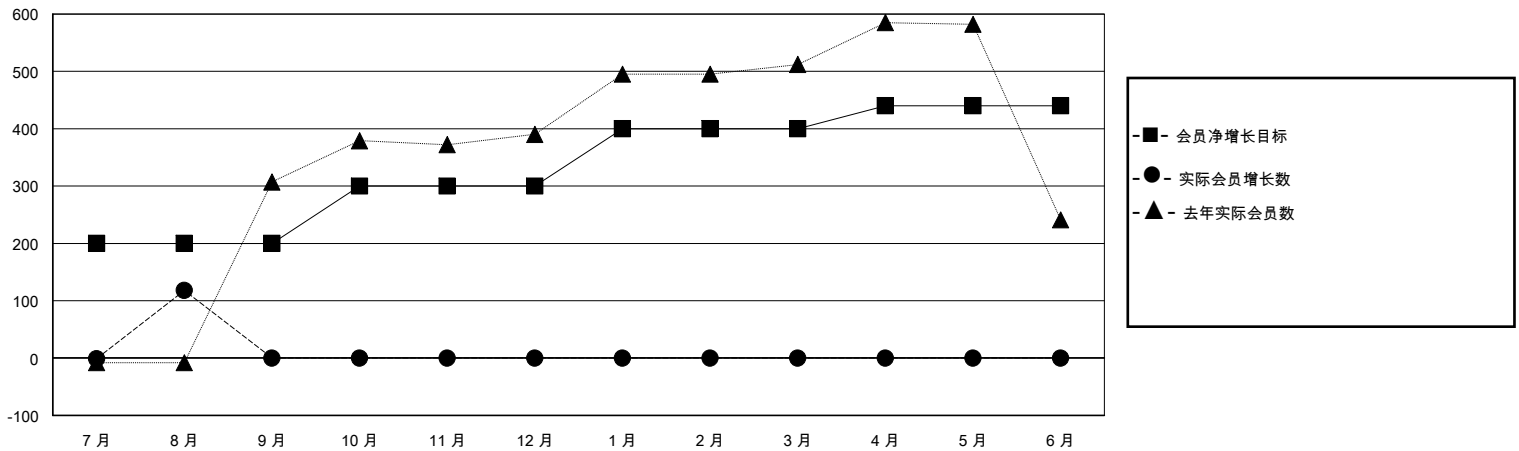

MONTHLY MEMBERSHIP PROGRESS REPORT

District 389

Results as of: 8/31/2024

GMT:

地点 CHINA

GMT宪章区

分会			
成果 2024-2025			
季	新分会目标	新会	会员流失的分会
7月/8月/9月	3	0	0
10月/11月/12月	0	0	0
1月/2月/3月	3	0	0
4月/5月/6月	1	0	0

位会员@每位须缴			
成果 2024-2025			
季	会员净增长目标	实际会员增长数	实际退会会员 (包括转会)
7月/8月/9月	200	167	27
10月/11月/12月	100	0	0
1月/2月/3月	100	0	0
4月/5月/6月	40	0	0

目标与实际新会累积

目标和实际会员累积

已取消的分会: 0	56 CLUBS OF 123 增添1位或以上的新会员	<u>性别分布</u>	
<u>放弃的会员</u>		男	1,776 (61.45%)
过世 0	点击这里取得累计会员数据	女	1,114 (38.55%)
分会已取消 0		总计家庭单位会员数	96
其他 27		支付减半会费的家庭会员	48
总计 27			